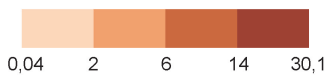

Part d'immigrés dans le pays (%)
Immigrants in the country (%)
Porcentaje de inmigrantes en el país
2019

Discretisation : Selon les seuils
Discretization: Natural breaks
Clasificación: El método de los umbrales naturales

Les symboles sont proportionnels aux valeurs représentées.
The symbols are proportional to the values.
Los símbolos son proporcionales a los datos.

Source : UN, World Population Prospects

Projection : Mollweide

1 500 km