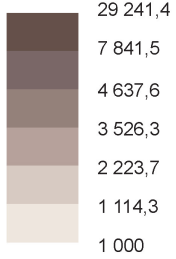

Rendement des céréales (kg par hectare)  
 Cereal yield (kg per hectare)  
 Rendimiento de los cereales (kg por hectárea)  
**2020**

Absence de données  
 No data  
 Sin datos

**Discretisation :** Quartiles avec isolement des classes extrêmes  
 Discretization: Quartiles with extreme class isolation  
 Clasificación: Quartiles con el aislamiento de las clases extremas